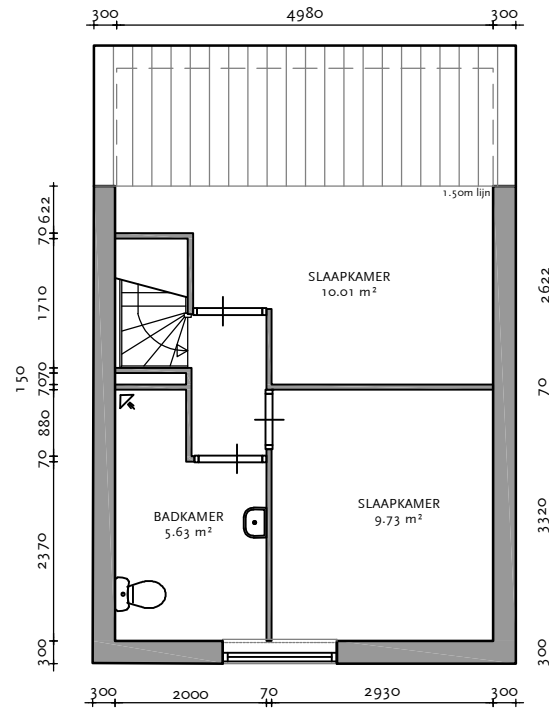

Begane grond

1e verdieping

Zolder

Complex 046
 Adres Voorstveld 11
 Type A
 Datum 20-11-2020
 Schaal 1:100
 Formaat A4