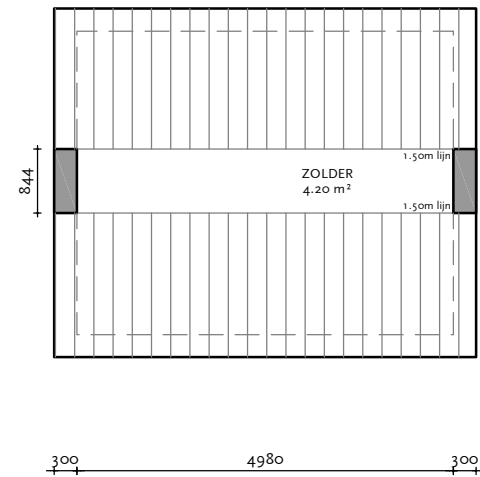

Begane grond

1e verdieping

Zolder

Complex 046
 Adres Voorstveld 11
 Type A
 Datum 20-11-2020
 Schaal 1:100
 Formaat A4