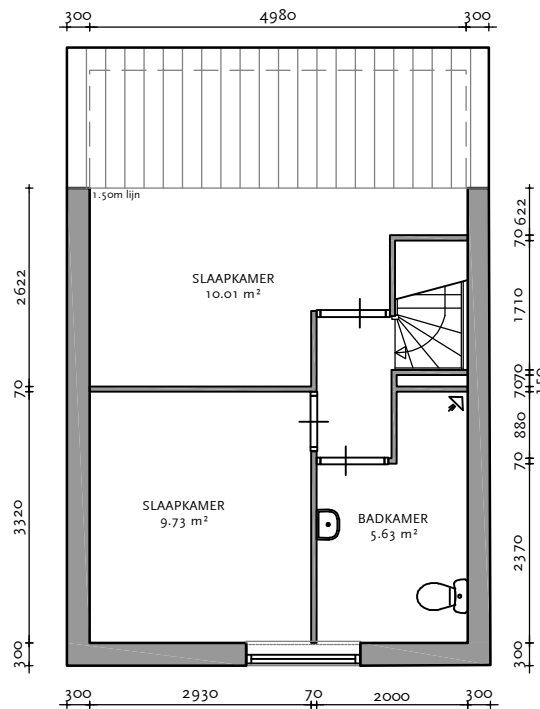

Begane grond

1e verdieping

Zolder

Complex 039
 Adres Laagveld 12
 Type Asp
 Datum 20-11-2020
 Schaal 1:100
 Formaat A4