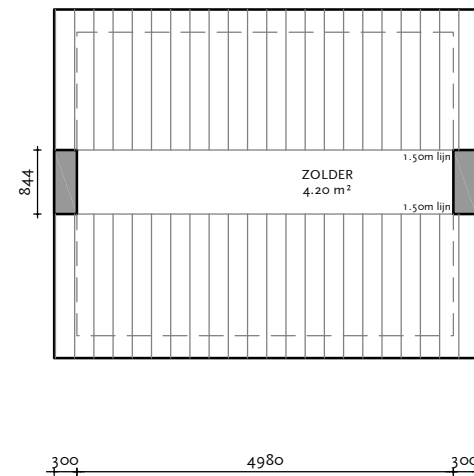

Begane grond

1e verdieping

Zolder

Complex 039
 Adres Laagveld 12
 Type Asp
 Datum 20-11-2020
 Schaal 1:100
 Formaat A4