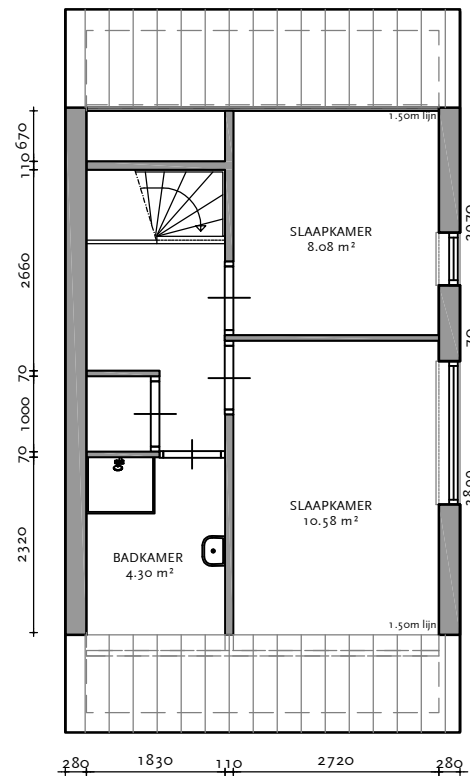

Begane grond

1e verdieping

Complex	o2o
Adres	Platanen 1o
Type	Asp-h
Datum	28-10-2020
Schaal	1:100
Formaat	A4