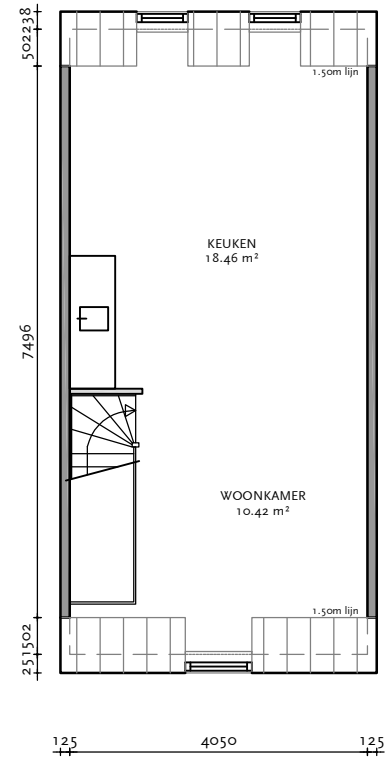

Begane grond

1e verdieping

Complex 075
 Adres Grootveld 87
 Type A
 Datum 12-11-2020
 Schaal 1:100
 Formaat A4