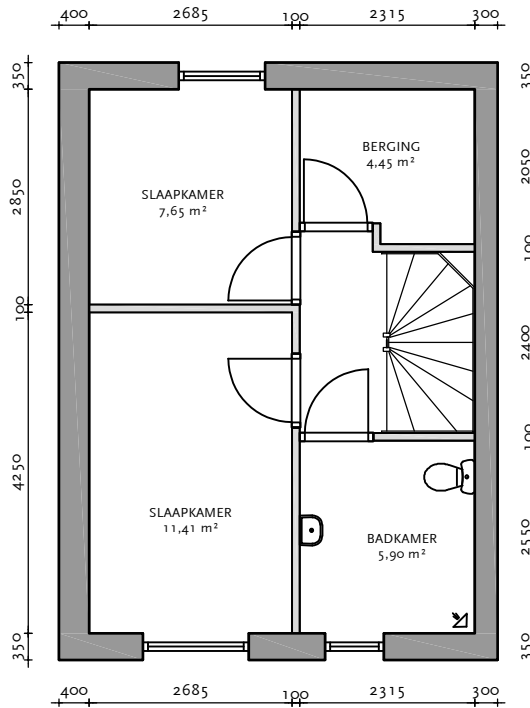

Begane grond

1e verdieping

Complex 076
 Adres Bosrand 22
 Type A-h
 Datum 03-02-2025
 Schaal 1:100
 Formaat A4