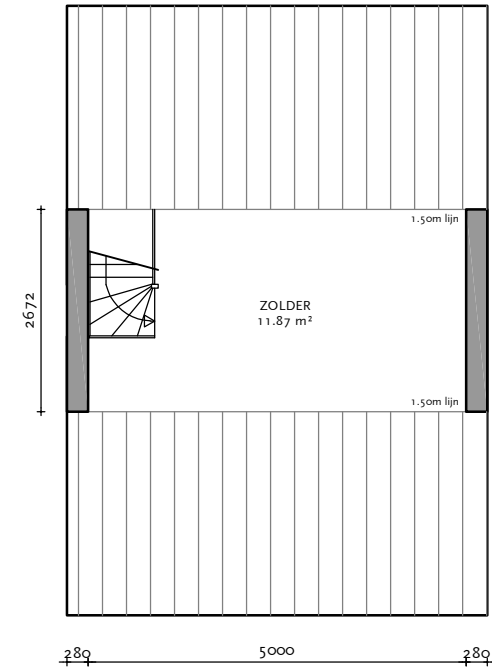

Begane grond

1e verdieping

Zolder

Complex 034
 Adres Kleinveld 7
 Type A
 Datum 30-10-2020
 Schaal 1:100
 Formaat A4