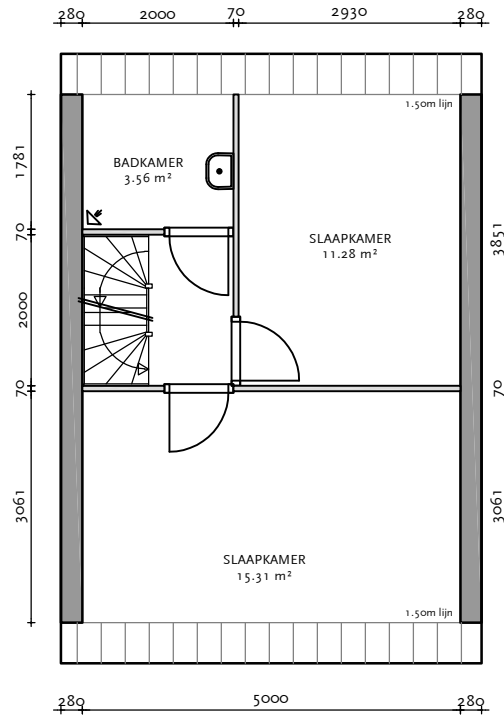

Begane grond

1e verdieping

Zolder

Complex 034
 Adres Kleinveld 7
 Type A
 Datum 30-10-2020
 Schaal 1:100
 Formaat A4